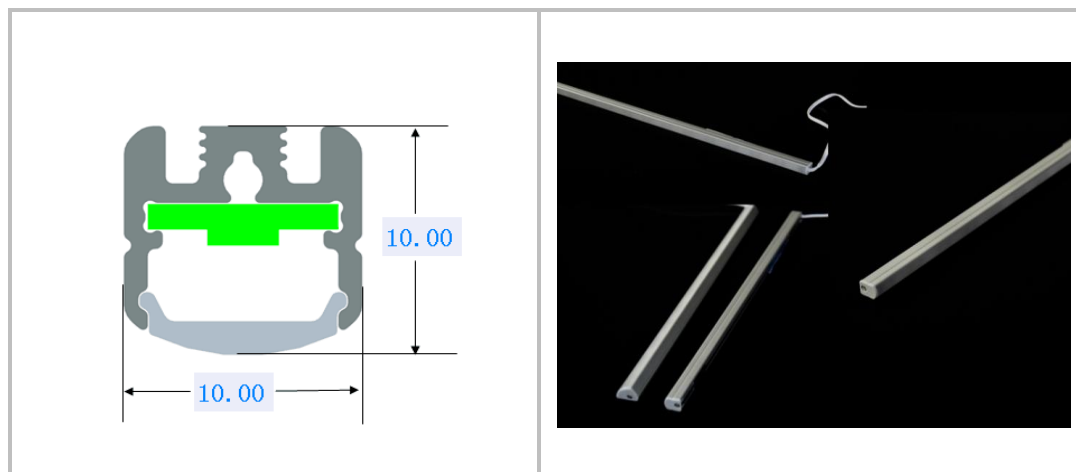

KARTA TECHNICZNA

Lampka magnetyczna CPSLIM10

Lampka magnetyczna do oświetlenia regału CPSLIM10

Maksymalna długość profilu	2100mm
Kolor	Srebrny anodowany
Akcesoria	<ol style="list-style-type: none"> 1) zaślepka z otworem na przewód 2) zaślepka bez otworu 3) magnes
Montaż	<ol style="list-style-type: none"> 1) magnes 2) taśma piankowa samoprzylepna 3) klips montażowy
Napięcie	12 / 24V (5V dostępne po konsultacji)
Prąd	1250 mA/mb \pm 10% przy 12V
Moc wyjściowa	15 W/mb \pm 10% przy 12V
Temperatura barwowa	3000, 4000, 5000, 6500, 7000, 10.000K
Kąt świecenia	120°