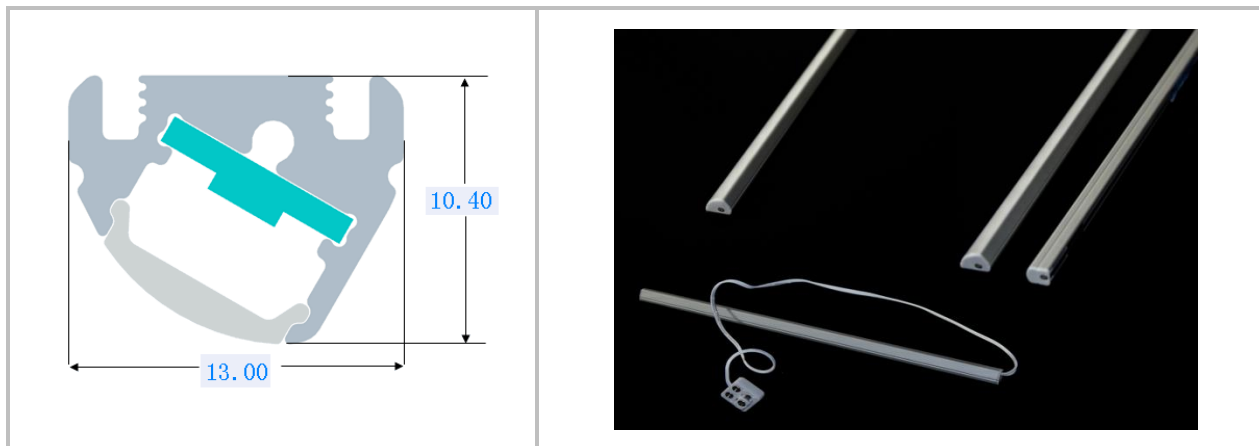

KARTA TECHNICZNA

Lampka magnetyczna CPSLIM13

Lampka magnetyczna do oświetlenia regału CPSLIM13

Maksymalna długość profilu	2100mm
Kolor	Srebrny anodowany
Akcesoria	<ol style="list-style-type: none"> 1) zaślepka z otworem na przewód 2) zaślepka bez otworu 3) magnes
Montaż	<ol style="list-style-type: none"> 1) magnes 2) taśma piankowa samoprzylepna 3) klips montażowy
Napięcie	12 / 24V (5V dostępne po konsultacji)
Prąd	1250 mA/mb \pm 10% przy 12V
Moc wyjściowa	15 W/mb \pm 10% przy 12V
Temperatura barwowa	3000, 4000, 5000, 6500, 7000, 10.000K
Kąt świecenia	30°