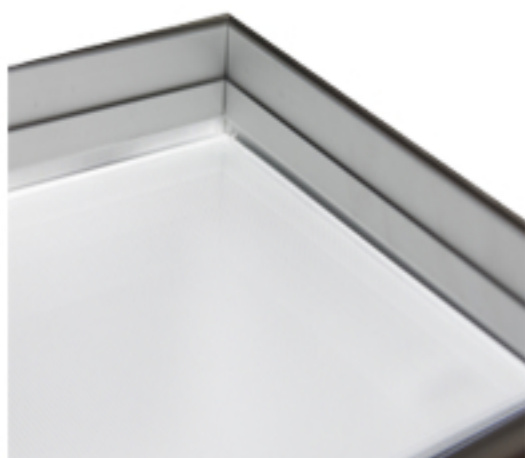

RAMKA OWZ CPA 18 PŁÓTNO, OBRAZ JEDNOSTRONNY

Profil aluminiowy do budowy ramek jednostronnych
z możliwością zastosowania Crystal Panel Led

Informacje o ramce

Maksymalny wymiar	2 x 1,2 m
Materiał	Aluminium
Kolor	Anoda

Informacje o ramce

Szerokość profilu	36 mm
Grubość profilu	32,93 mm
Zalecany wymiar grafiki	
Malowanie proszkowe	TAK

Office: ul. Błażeja 70E, 61-608 Poznań, Poland

www.crystal-panel.com