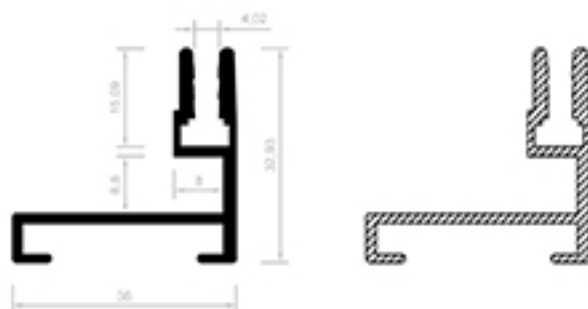

RAMKA OWZ CPA 18 PŁÓTNO, OBRAZ JEDNOSTRONNY

Profil aluminiowy do budowy ramek jednostronnych
z możliwością zastosowania Crystal Panel Led

Informacje o ramce

Maksymalny wymiar	2 x 1,2 m
Materiał	Aluminium
Kolor	Anoda

Informacje o ramce

Szerokość profilu	36 mm
Grubość profilu	32,93 mm
Zalecany wymiar grafiki	
Malowanie proszkowe	TAK

Office: ul. Błażeja 70E, 61-608 Poznań, Poland

www.crystal-panel.com