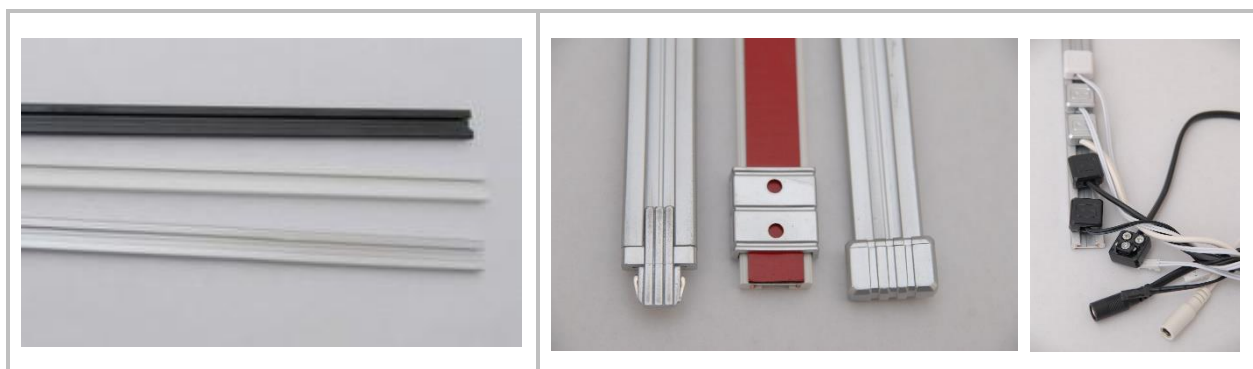

**FICHE DE PRODUIT
BARRE COLLECTRICE**

Barre collectrice basse tension 12 ou 24V

Longueur de barre	2000 mm x 20 mm x 6 mm
Couleur	Blanc, noir, gris argenté
Accessories	<ol style="list-style-type: none"> 1) Connecteur des barres 2) Embout 3) Crochet de fixation 4) Cable d'alimentation 5) Cable d'alimentation sans fiche de connexion
Montage	<ol style="list-style-type: none"> 1) Ruban magnetique 2) Ruban adhesif 3) Clip d'installation
Valeur maximale de courant	20 A